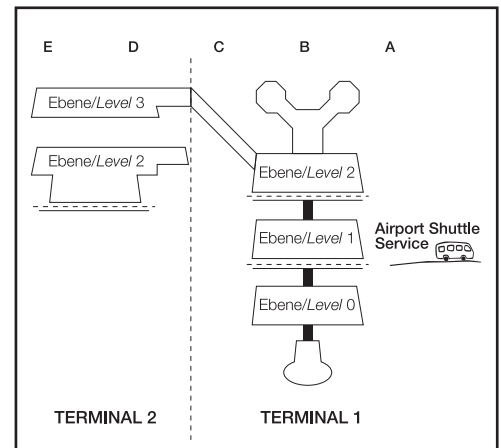

Für Flug- und Bahnreisende bieten wir vom Busbahnhof des Frankfurter Flughafens (Bussteig 23, vor Terminal 1 Ankunftsebene, Bereich A) einen kostenlosen Shuttle-Service an (Fahrzeit ca. 35 Minuten).

For those persons arriving by plane or train, we offer a shuttle service free of charge from the bus station at Frankfurt Airport (busstop platform 23 in front of Terminal 1, arrival area A), which takes about 35 minutes.

Anreise mit der Bahn/Arrival by train

Vom ICE Bahnhof Frankfurt Flughafen nutzen Sie bitte den Shuttlebus (siehe Anreise mit dem Flugzeug). Vom Hauptbahnhof Frankfurt nehmen Sie die S-Bahn S8 oder S9 in Richtung Flughafen Frankfurt und von dort den Shuttlebus.

Please use the shuttle bus from InterCityExpress train station Frankfurt Airport (see arrival by plane). From the main train station Frankfurt take the S-Bahn, line 8 or line 9 to the airport Frankfurt and then the shuttle bus.

Shuttle-Service

Frankfurt Flughafen -> Lufthansa Training & Conference Center Seeheim

MO – FR	08:00	09:30	13:00	15:00	17:00	18:30	20:00	21:30
SA	09:15	13:15	16:15	19:00				
SO	10:00	13:00	17:00	19:00	21:00			

Lufthansa Training & Conference Center Seeheim -> Frankfurt Flughafen

MO – FR	07:00	08:45	10:15	14:15	16:15	17:45	19:15	20:45
SA	07:30	10:15	14:45	18:15				
SO	09:00	11:00	16:15	18:15				

Fahrzeiten an Feiertagen wie an Sonntagen/Shuttle service on holidays as on Sundays