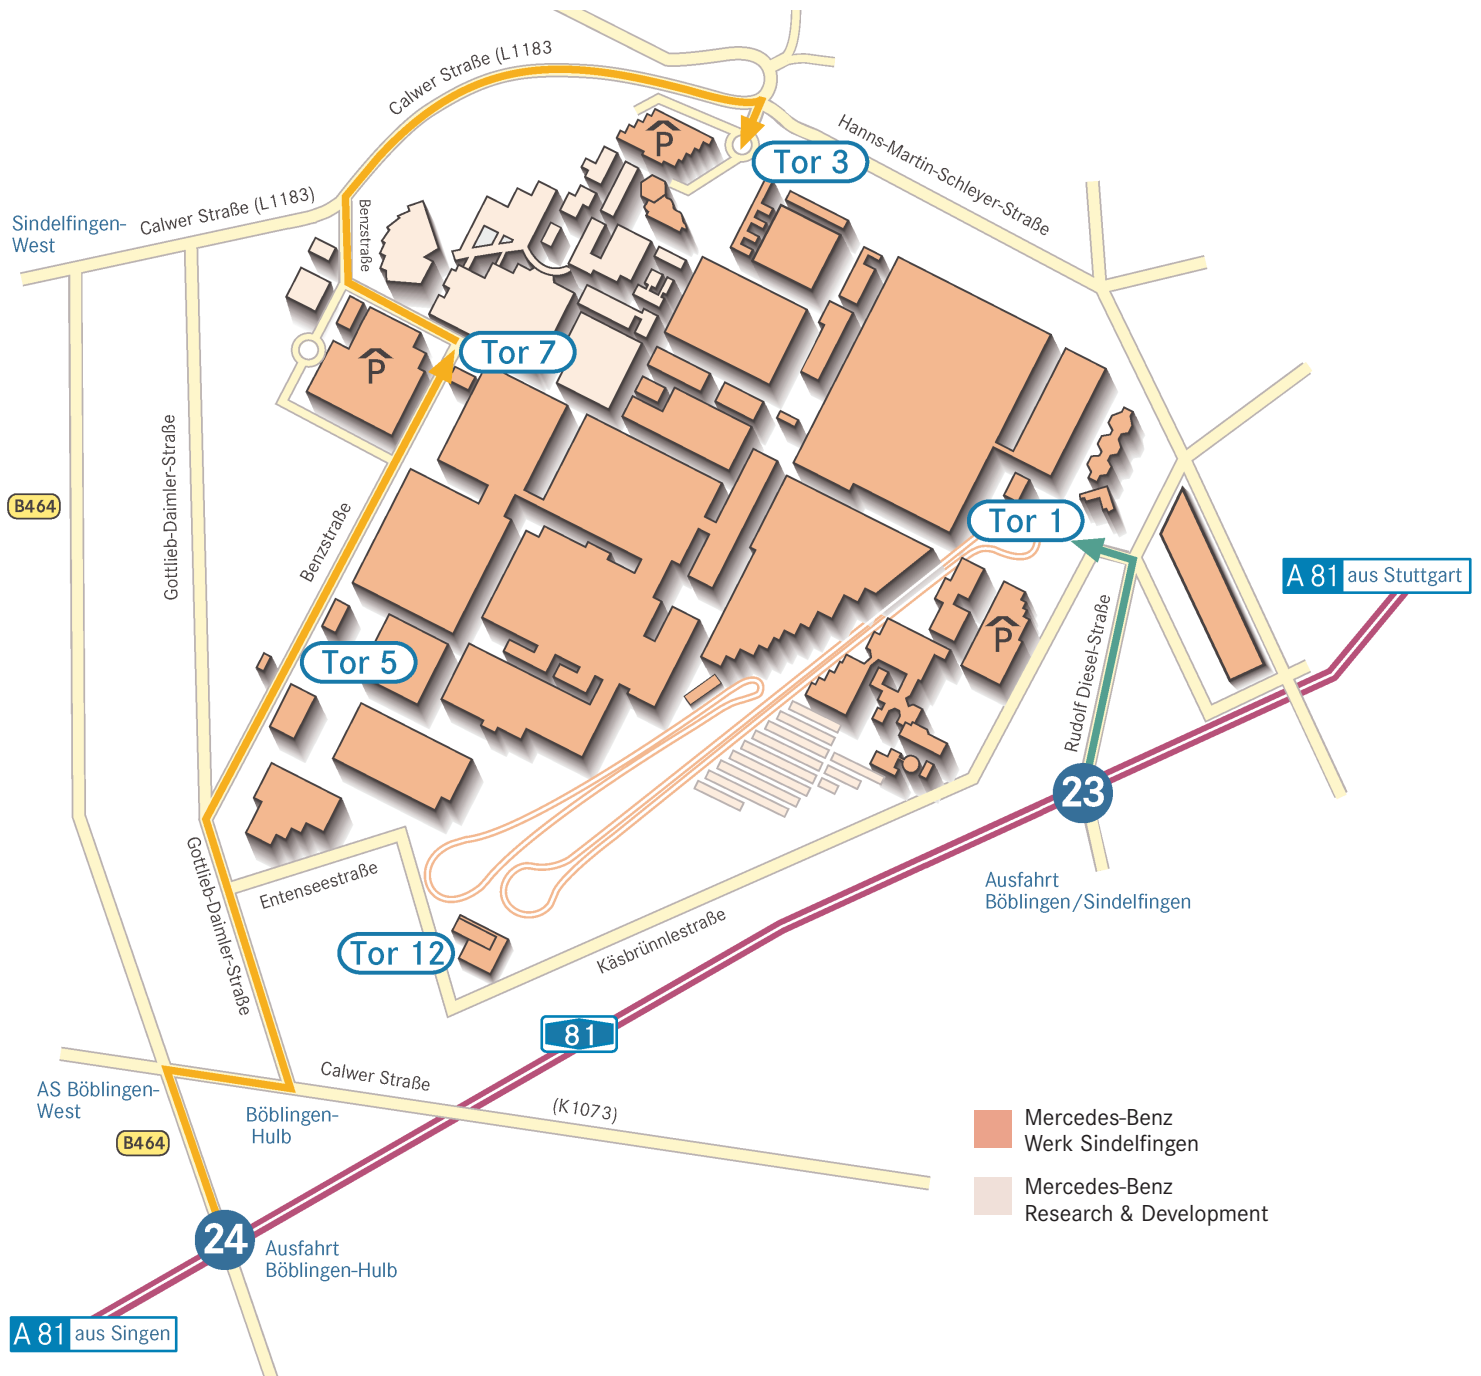

# Mercedes-Benz Sindelfingen W50

## Tor 1

Sie verlassen die A81 an der Ausfahrt 23 Böblingen-Sindelfingen in Fahrtrichtung Sindelfingen und folgen den Wegweisern Mercedes-Benz.

## Tor 5 | Tor 7 | Tor 3

Sie verlassen die A81 an der Ausfahrt 24 Böblingen-Hulb. In Böblingen-West fahren Sie rechts ab in die Calwer Straße (K1073) und folgen den Wegweisern Mercedes-Benz. Über die Gottlieb-Daimler-Straße gelangen Sie in die Benzstraße zu den Toren 5 und 7.

Tor 3 erreichen Sie über die Calwer Straße (L1183).