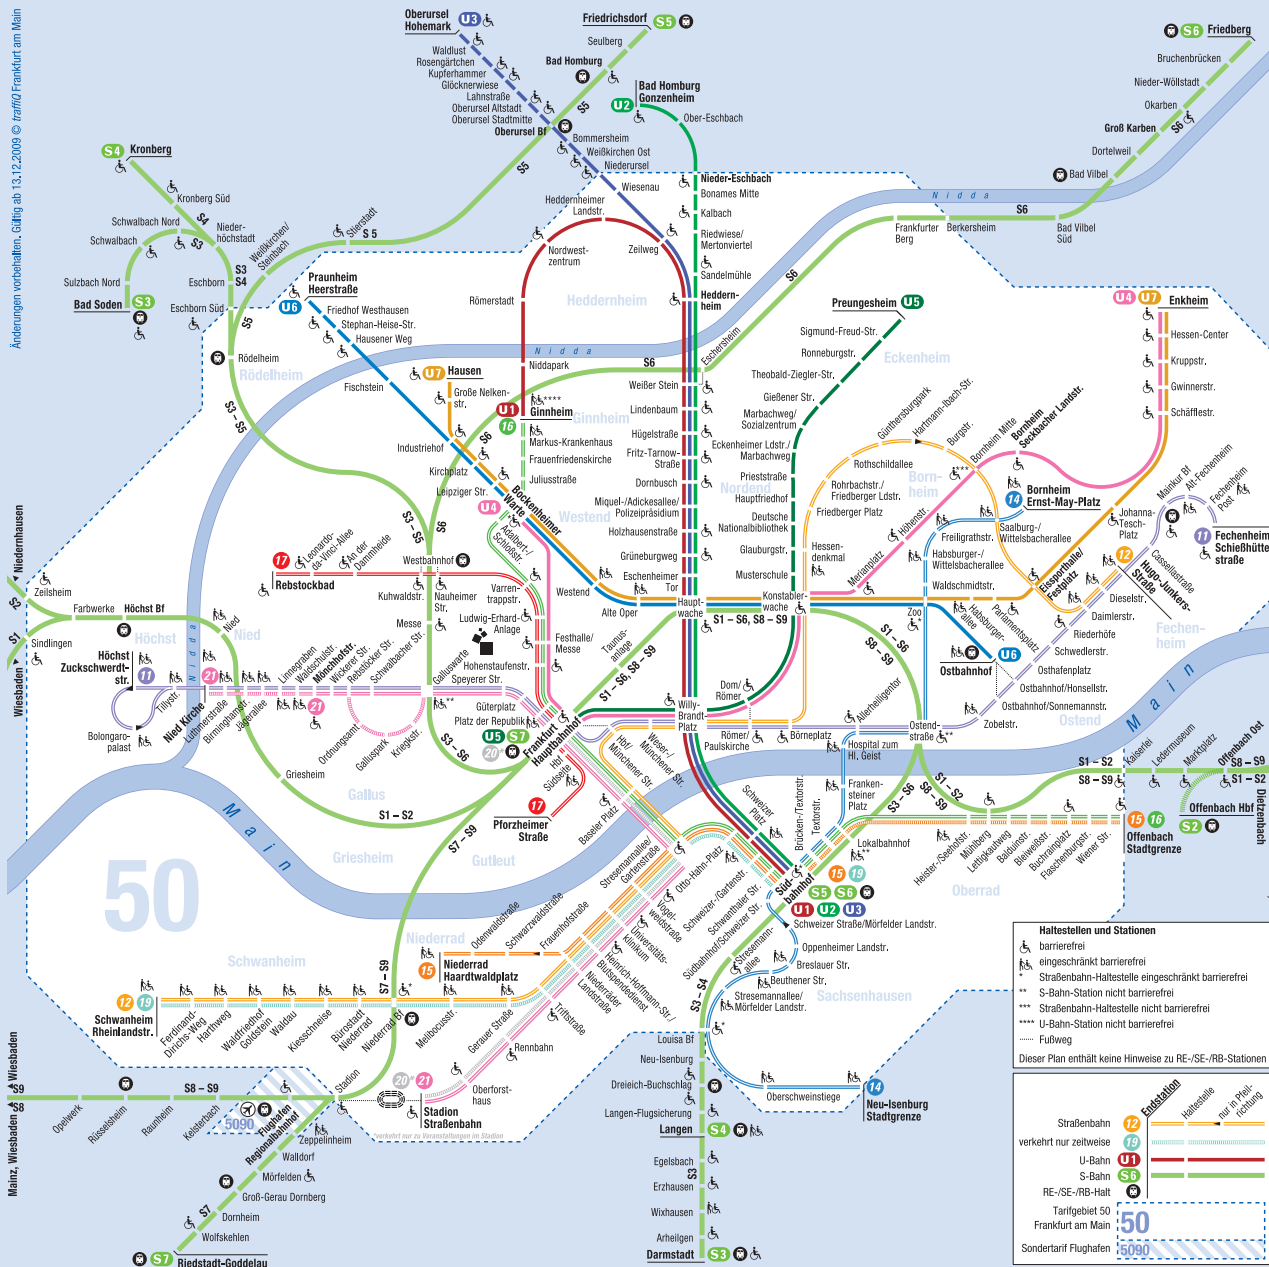

Frankfurt Flughafen Terminal 1 + 2 >>
Niederrad >>
Frankfurt Südbahnhof
und zurück

Linienfahrplan 2010

www.zuhause gibts fahrkarten.de

Jetzt Fahrkarten online kaufen

Es gibt viele Wege um an eine RMV Wochen-, Monats-, oder Jahreskarte zu kommen. Wenn Sie es einfach und bequem haben möchten, führt aber kein Weg an www.vgf-tickets.de vorbei.

ALLE FAHREN MIT.

Liniennetzplan Frankfurt am Main

- Ffm Flughafen Terminal 1 >> S
- - Flughafen Tor 3 >> U
- - Hugo-Eckener-Ring
- - Flughafen Terminal 2 >> U
- - Kreisel Unterschweinstiege
- - Rehbockschneise
- - Stadion Osttribüne
- - Stadionbad
- - Oberforsthaus >> U
- - Rennbahn
- - Triftstraße >> U
- - Humperdinckstraße
- - Waldspielpark Louisa
- - Stresemannallee/Mörfelder Landstraße >> U
- - Beuthener Straße
- - Breslauer Straße
- - Oppenheimer Landstraße >> U
- - Schweizer Str./Mörfelder Landstraße
- - Südbahnhof/Schweizer Straße >> S
- - Südbahnhof >> S, U, U, U

Autobus Sippel GmbH

Am 24.12. und 31.12. Verkehr wie Samstag.

Am 24.12. und 31.12. Verkehr wie Samstag.

Montag - Freitag

Table with 15 columns and 20 rows showing bus routes and times for Monday-Friday. Destinations include Flughafen Terminal 1, Flughafen Tor 3, Hugo-Eckener-Ring, etc.

Sonn- und Feiertag

Table with 15 columns and 20 rows showing bus routes and times for Sunday and public holidays. Destinations include Flughafen Terminal 1, Flughafen Tor 3, Hugo-Eckener-Ring, etc.

Montag - Freitag